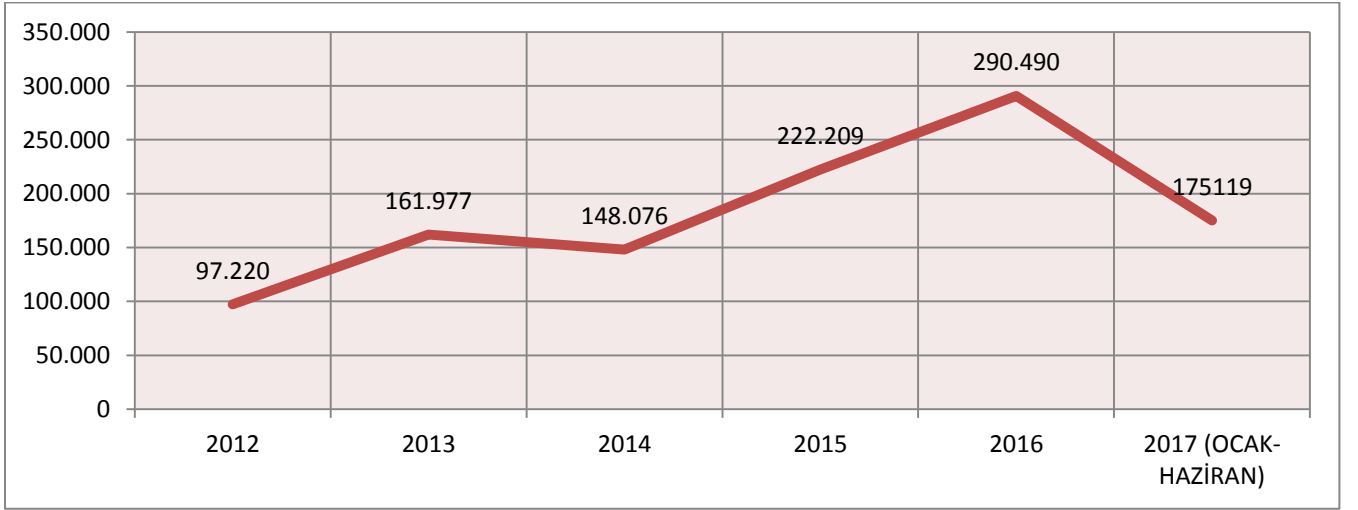

ÇANAKKALE DESTANI TANITIM MERKEZİ İSTATİSTİKLERİ (ÇDTM)

Çanakkale Destanı Tanıtım Merkezi Cumhurbaşkanımız Sayın Recep Tayyip ERDOĞAN'ın 2012 yılında açılışını yapmasıyla faaliyetine başlamıştır.

ÇDTM'nin açıldığı günden bugüne kadar gelen ziyaretçi sayıları ile gerçekleşen gelir ve gider durumu aşağıdaki grafiklerde gösterildiği gibidir.

ÇANAKKALE DESTANI TANITIM MERKEZİ İSTATİSTİKLERİ

- Yıllara Göre Ziyaretçi Sayısı

2017 YILININ İLK ALTI AY (OCAK-HAZİRAN) ZİYARETÇİ DAĞILIMI

YILLARA GÖRE ÇDTM GELİR İSTATİSTİĞİ