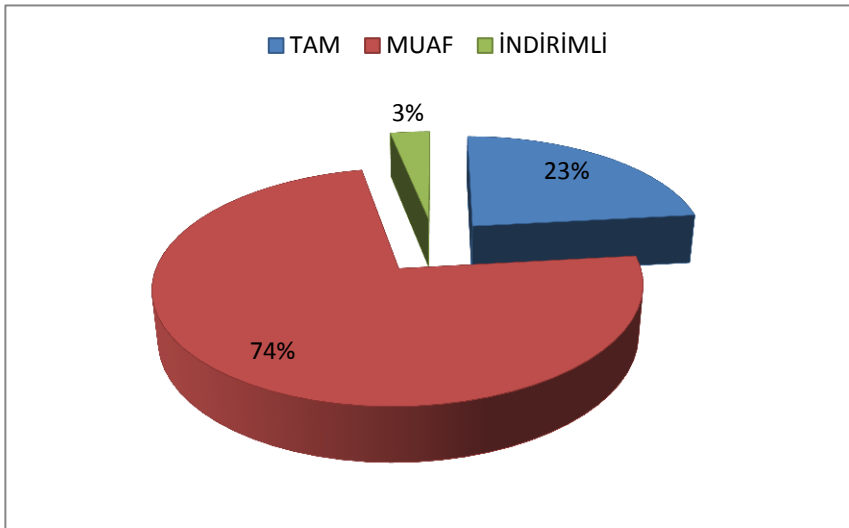

ÇANAKKALE DESTANI TANITIM MERKEZİ İSTATİSTİKLERİ (ÇDTM)

Çanakkale Destanı Tanıtım Merkezi Cumhurbaşkanımız Sayın Recep Tayyip ERDOĞAN'ın 2012 yılında açılışını yapmasıyla faaliyetine başlamıştır.

ÇDTM'nin açıldığı günden bugüne kadar gelen ziyaretçi sayıları ile gerçekleşen gelir ve gider durumu aşağıdaki grafiklerde gösterildiği gibidir.

ÇANAKKALE DESTANI TANITIM MERKEZİ İSTATİSTİKLERİ

- Yıllara Göre Ziyaretçi Sayısı

2017 YILININ İLK ALTI AY (OCAK-HAZİRAN) ZİYARETÇİ DAĞILIMI

YILLARA GÖRE ÇDTM GELİR İSTATİSTİĞİ